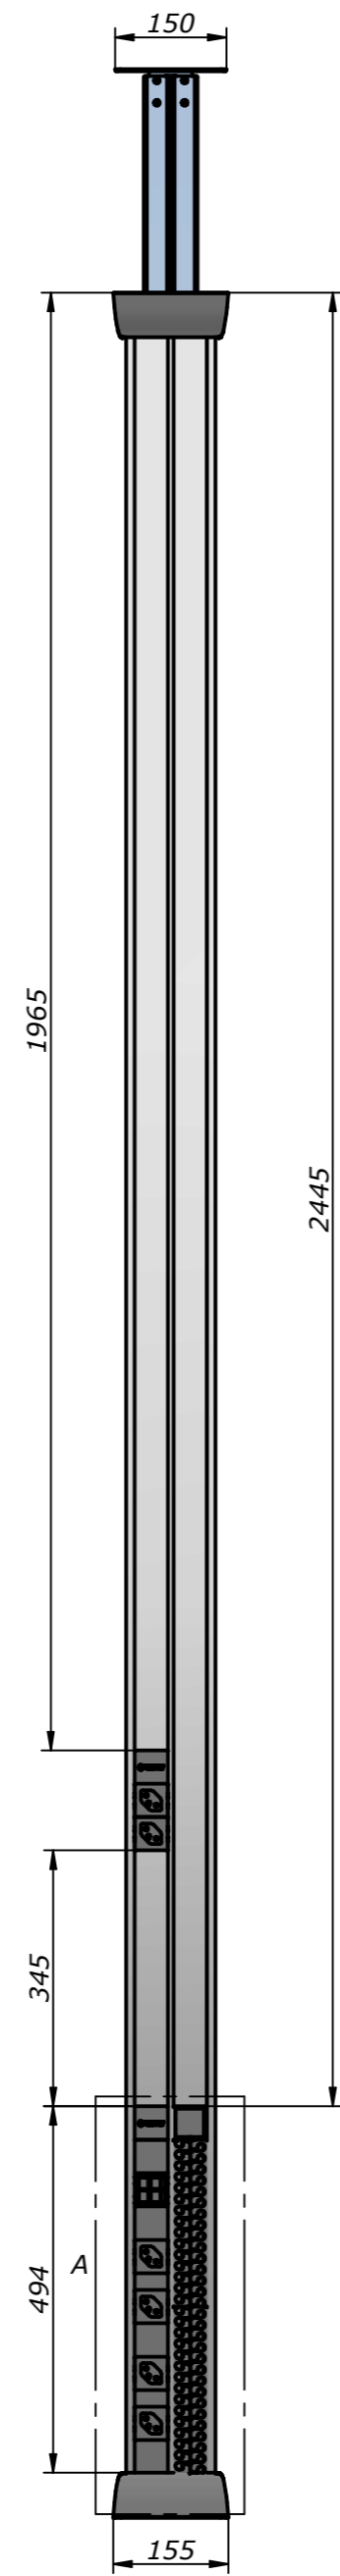

IBCONNECT
Pol. Ind. El Escobar, Nº 5 - 31350 - Peralta (Navarra) - España / Tel. : 948 753282 / Fax : 948 751 462
e-mail : dmlviedro@ib-connect.com

Dibujado	Luis López Fernández de mesa		Observaciones
Fecha	25 - 09 - 2015	Revisión nº	
Cliente			

ESCALA
Nº P.: 87108001S3

87108001S3 COLUMNA DUPLO 6TNS+2RJ45.dft