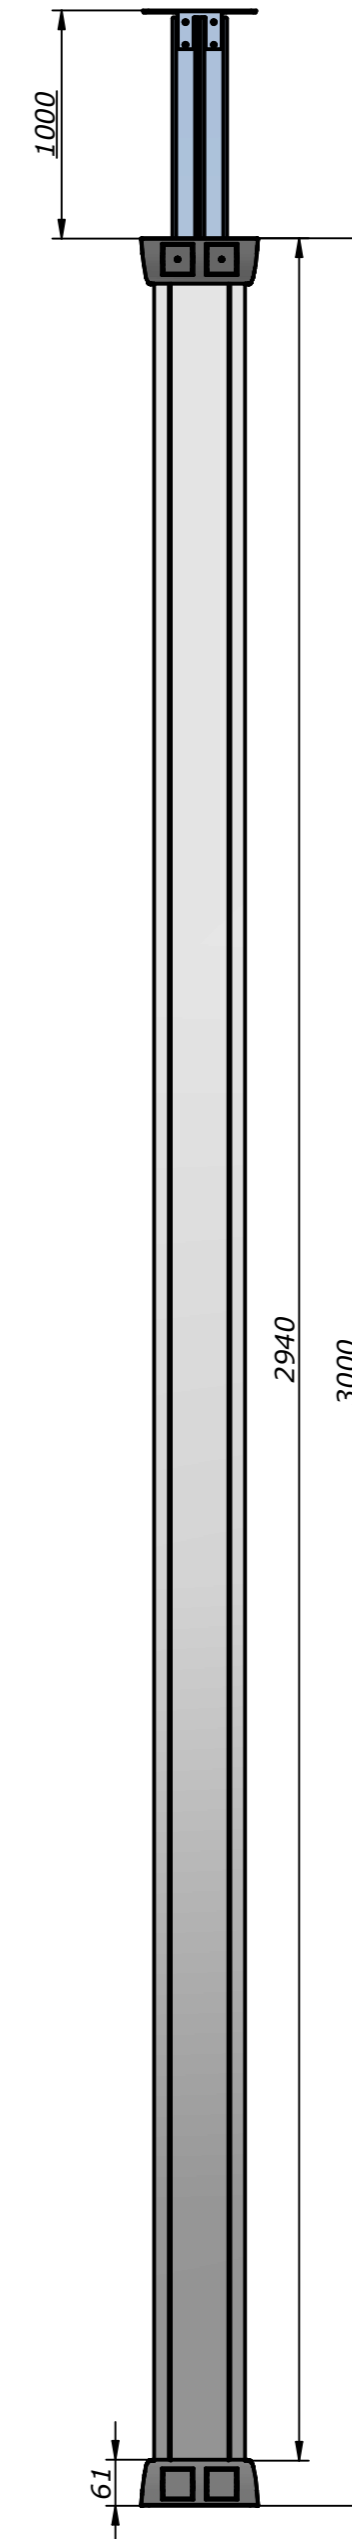

IBCONNECT
Pol. Ind. El Escobar, Nº 5 - 31350 - Peralta (Navarra) - España / Tel. : 948 753282 / Fax : 948 751 462
e-mail : dmlviedro@ib-connect.com

Dibujado	Luis López Fernández de mesa		Observaciones
Fecha	25 - 09 - 2015	Revisión nº	
Cliente			

ESCALA
Nº P.: 87108001S3

87108001S3 COLUMNA DUPLO 6TNS+2RJ45.dft